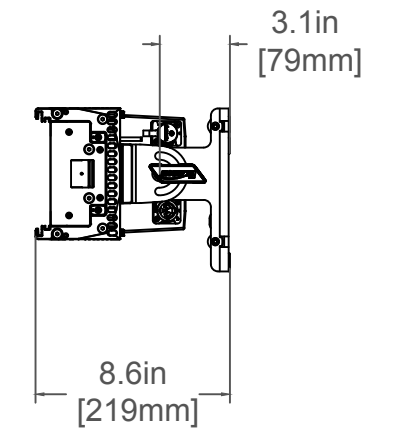

**LOW CLEARANCE CONFIGURATION**

TITLE: <b>Elation KL Batten 72</b>		DATE: <b>2026-04-17</b>	
SCALE: <b>NONE</b>	TOL: <b>±</b>	.XX(.X) .XXX(.XX) <b>- -</b>	ANGLE: <b>-</b>