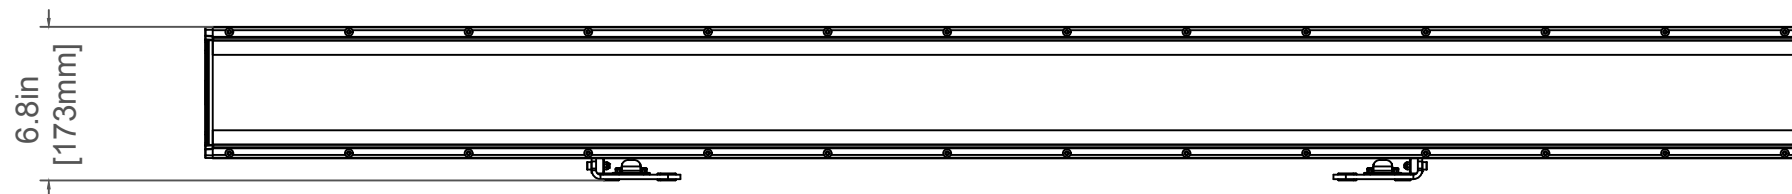

**LOW CLEARANCE CONFIGURATION**

TITLE: <b>Elation KL Batten 72</b>		DATE: <b>2026-04-17</b>	
SCALE: <b>NONE</b>	TOL: <b>±</b>	.XX(.X) .XXX(.XX) <b>- -</b>	ANGLE: <b>-</b>