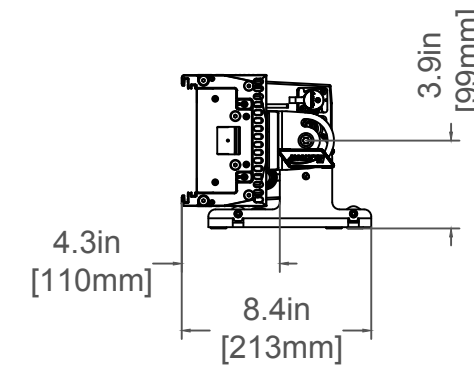

**LOW CLEARANCE CONFIGURATION**

TITLE: <b>Elation KL Batten 72</b>		DATE: <b>2026-04-17</b>	
SCALE: <b>NONE</b>	TOL: <b>±</b>	.XX(.X) .XXX(.XX) <b>- -</b>	ANGLE: <b>-</b>