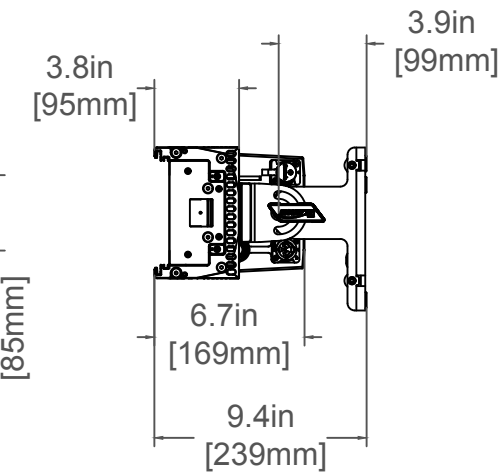

**LOW CLEARANCE CONFIGURATION**

TITLE: <b>Elation KL Batten 72</b>		DATE: <b>2026-04-17</b>	
SCALE: <b>NONE</b>	TOL: <b>±</b>	.XX(.X) .XXX(.XX) <b>- -</b>	ANGLE: <b>-</b>