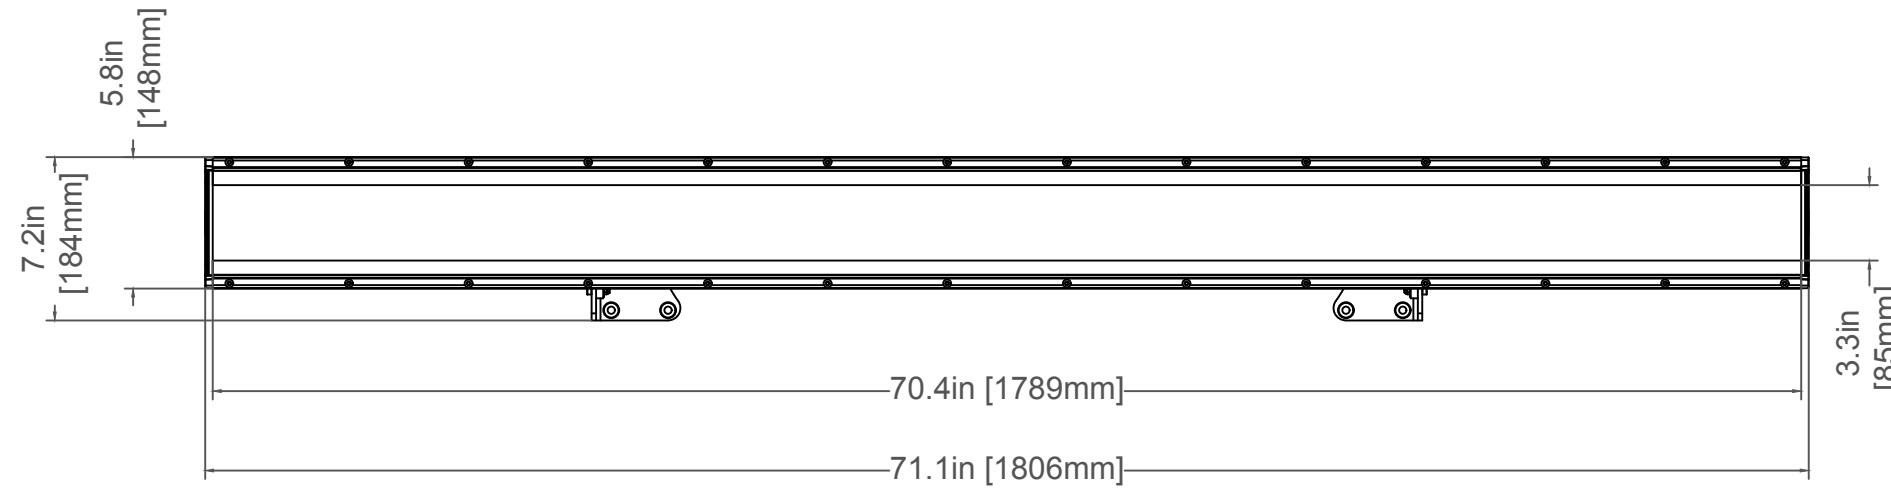

**LOW CLEARANCE CONFIGURATION**

TITLE: <b>Elation KL Batten 72</b>		DATE: <b>2026-04-17</b>	
SCALE: <b>NONE</b>	TOL: <b>±</b>	.XX(.X) .XXX(.XX) <b>- -</b>	ANGLE: <b>-</b>