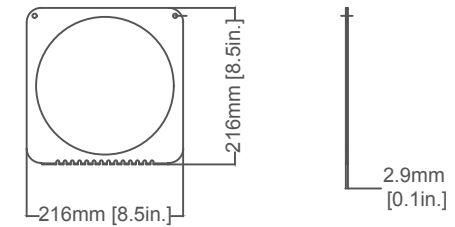

FIXTURE

BARDOORS

GEL FRAME

ELATION

TITLE:		Elation Limelight Par L		DATE:		17-Jun-2024	
SCALE:	TOL:	.XX(.X)	.XXX(.XX)	ANGLE:			
NONE	±	-	-	-			