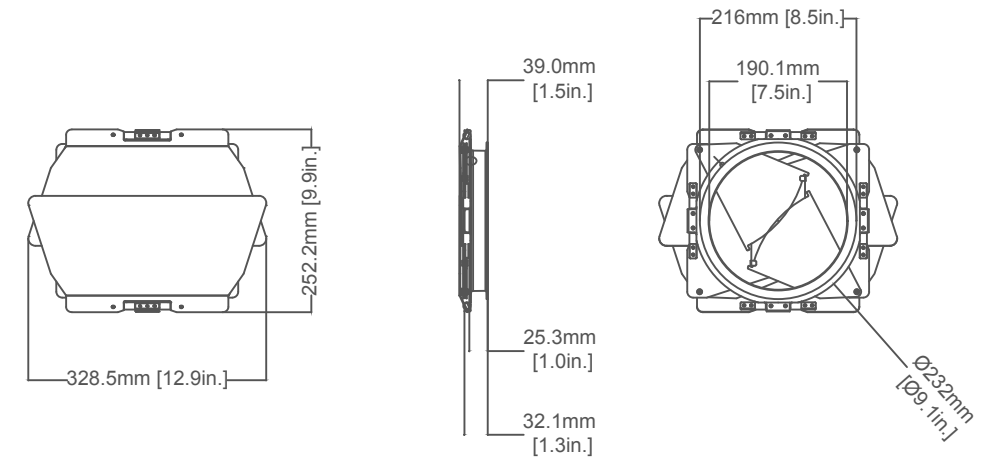

FIXTURE

BARDOORS

GEL FRAME

ELATION

TITLE:		Elation Limelight Par L		DATE:		17-Jun-2024	
SCALE:	TOL:	.XX(.X)	.XXX(.XX)	ANGLE:			
NONE	±	-	-	-			