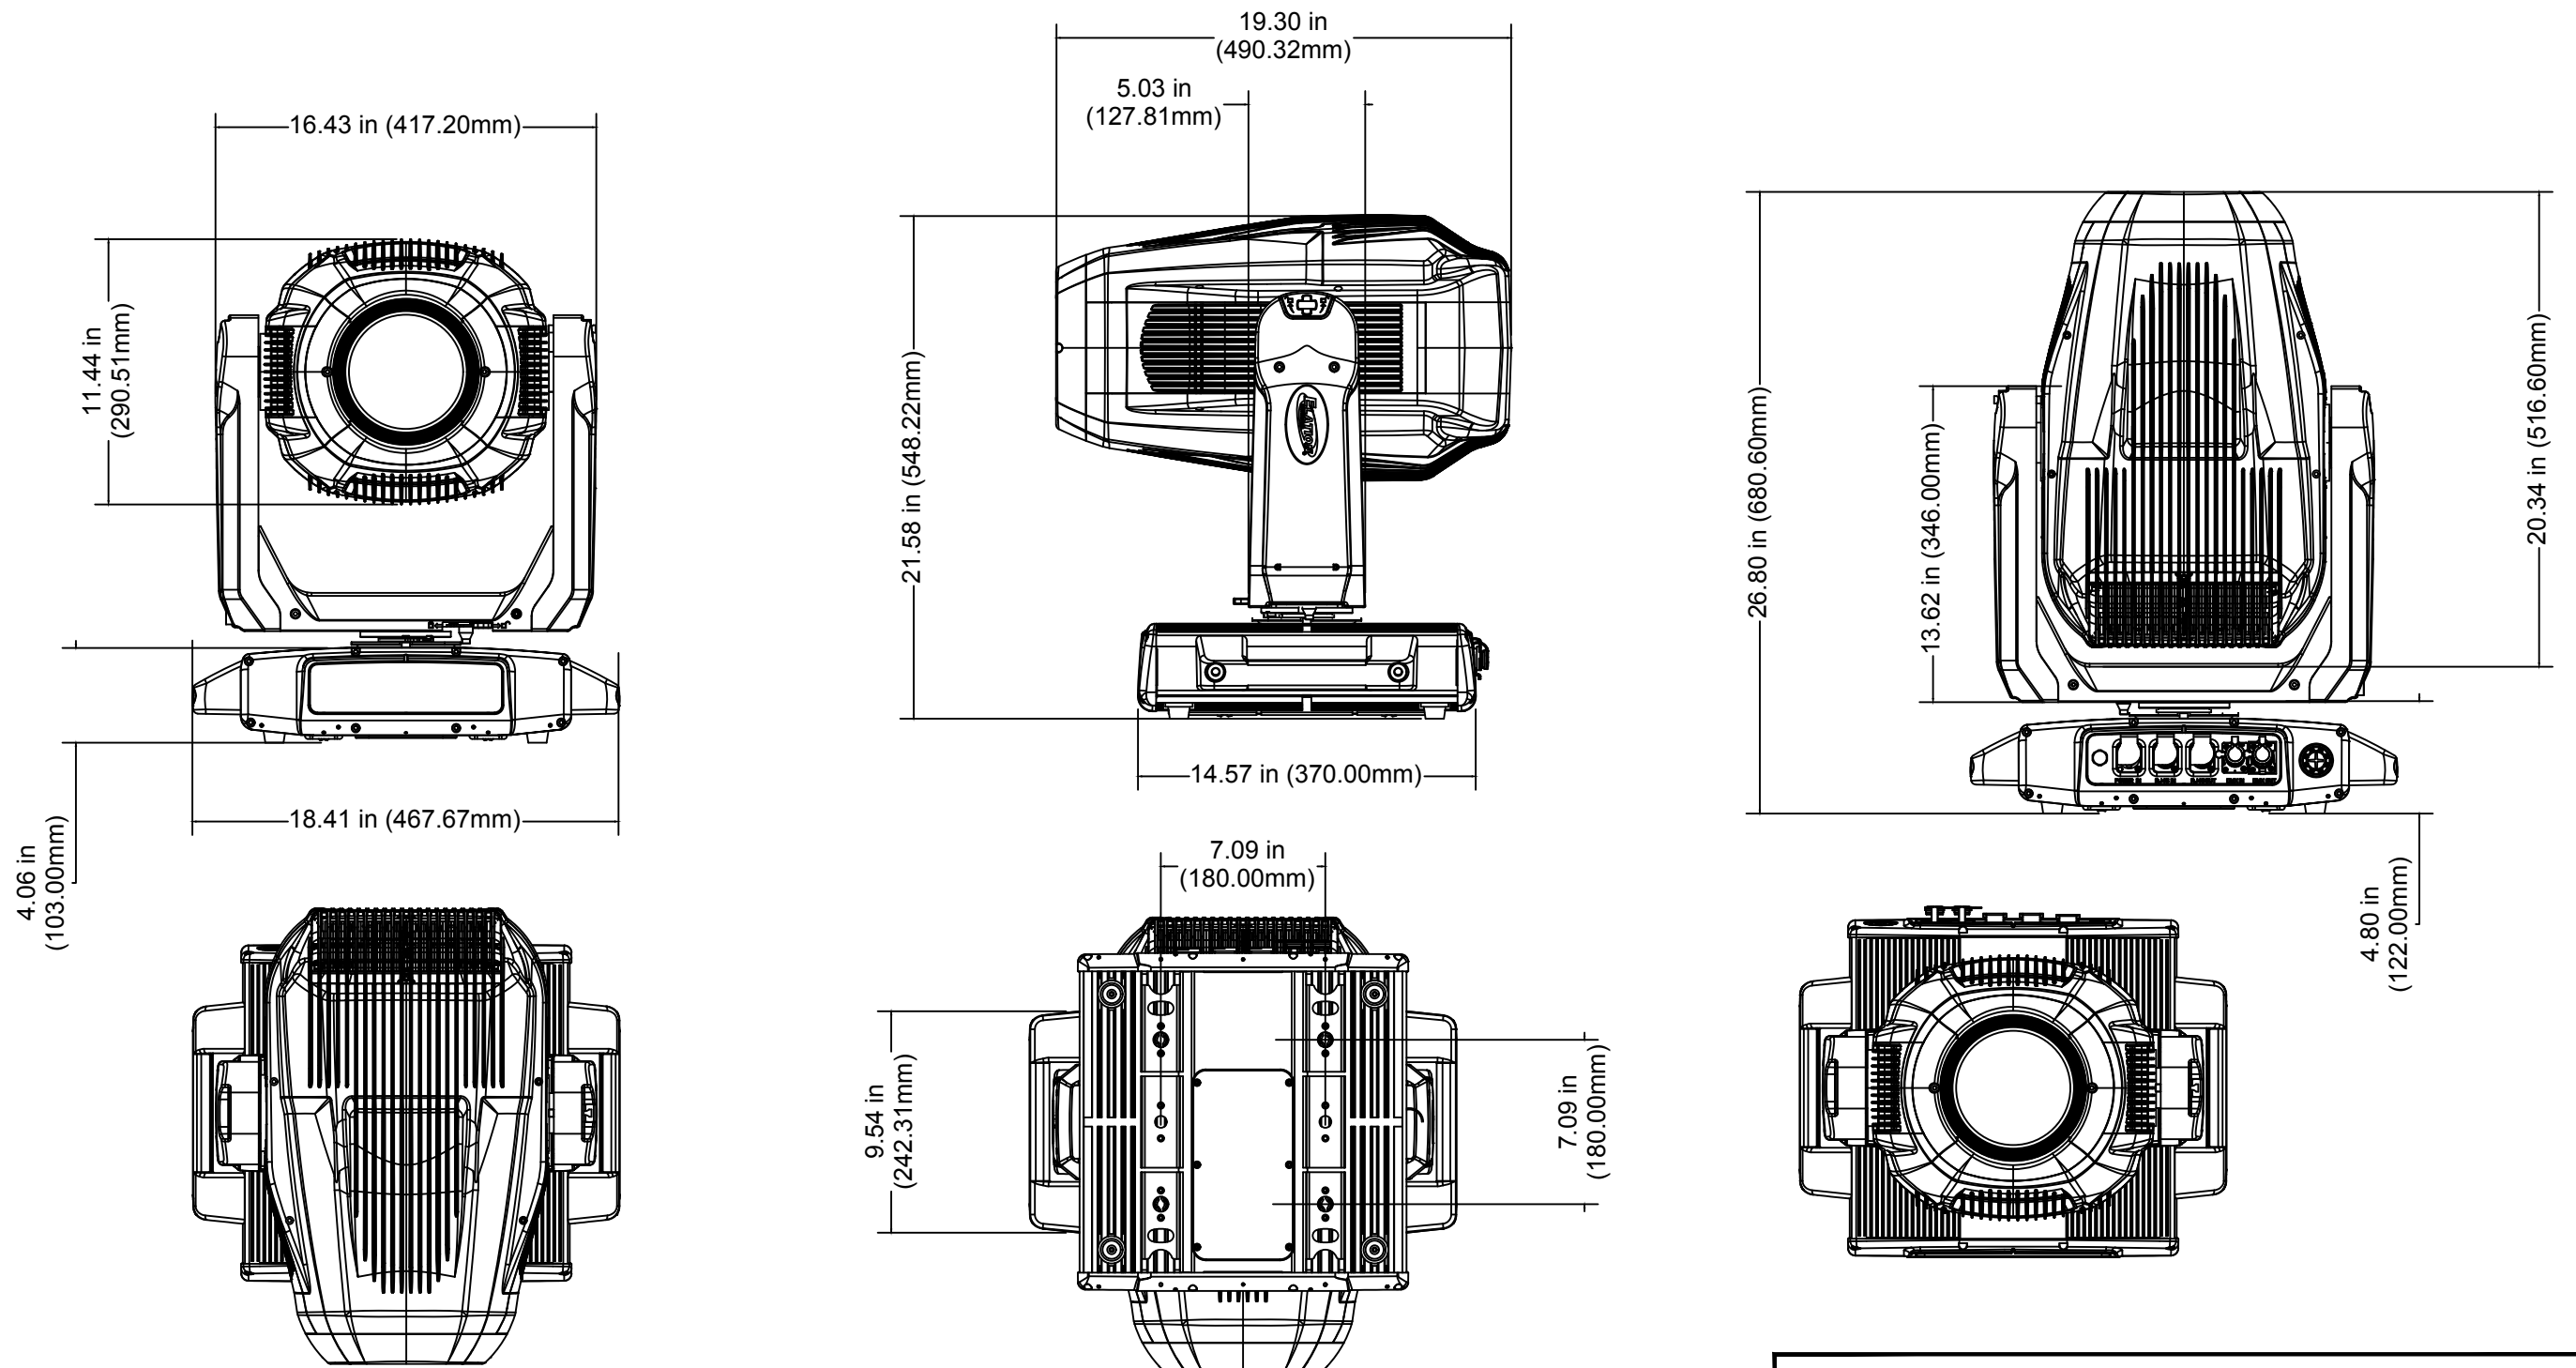

TITLE: ELATION PROTEUS LUCIUS		DATE: 13-JAN-2021	
SCALE: NONE	TOL: ±	.XX(.X) .XXX(.XX)	ANGLE: -