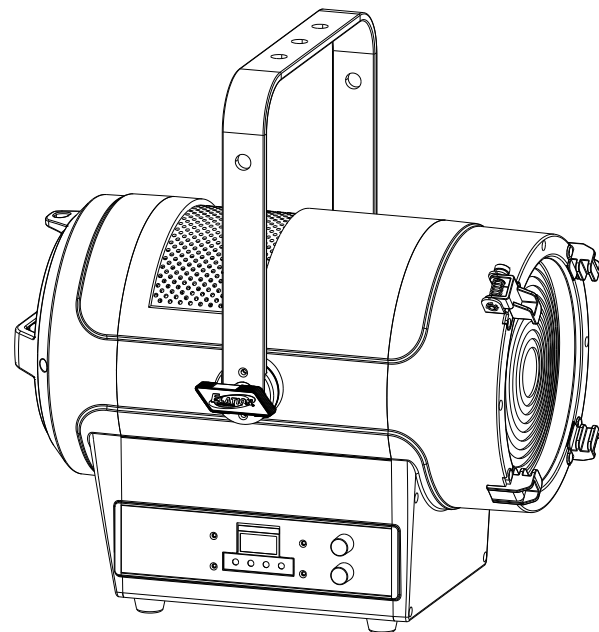

TITLE: <b>ELATION KL FRESNEL 8 CW</b>		DATE: <b>201001</b>	
SCALE: <b>NONE</b>	TOL: <b>±</b>	.XX(.X)    .XXX(.XX)	ANGLE: <b>-</b>