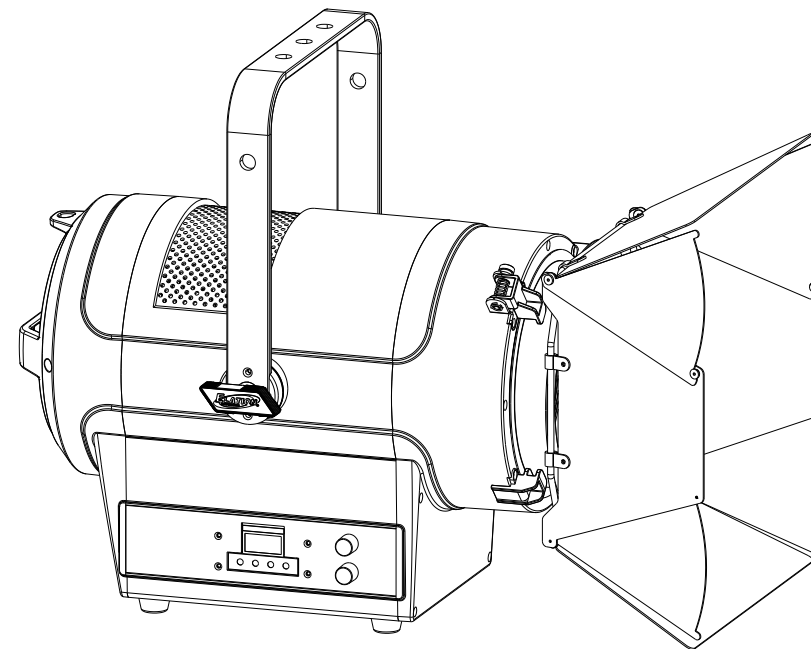

TITLE: <b>ELATION KL FRESNEL 8 CW</b>		DATE: <b>201001</b>	
SCALE: <b>NONE</b>	TOL: <b>±</b>	.XX(.X)    .XXX(.XX)	ANGLE: <b>-</b>