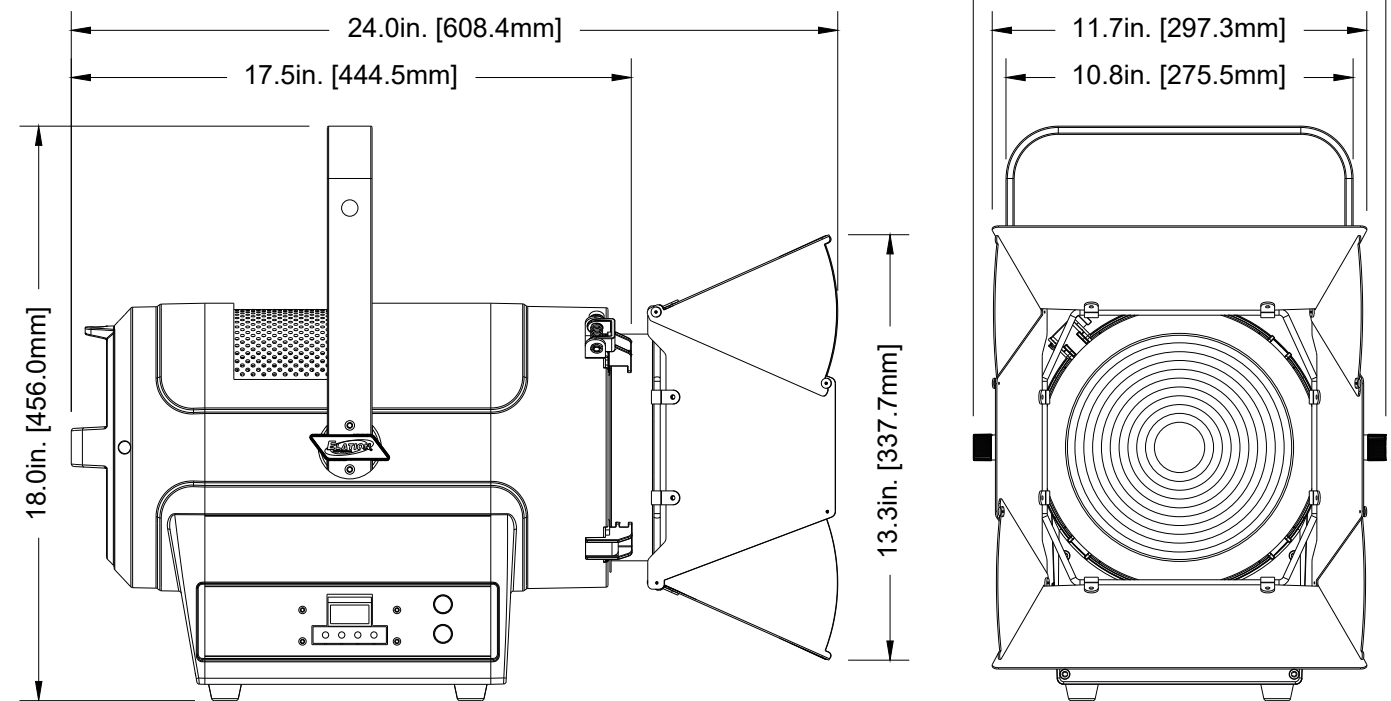

TITLE: <b>ELATION KL FRESNEL 8 CW</b>		DATE: <b>201001</b>	
SCALE: <b>NONE</b>	TOL: <b>±</b>	.XX(.X)    .XXX(.XX)	ANGLE: <b>-</b>