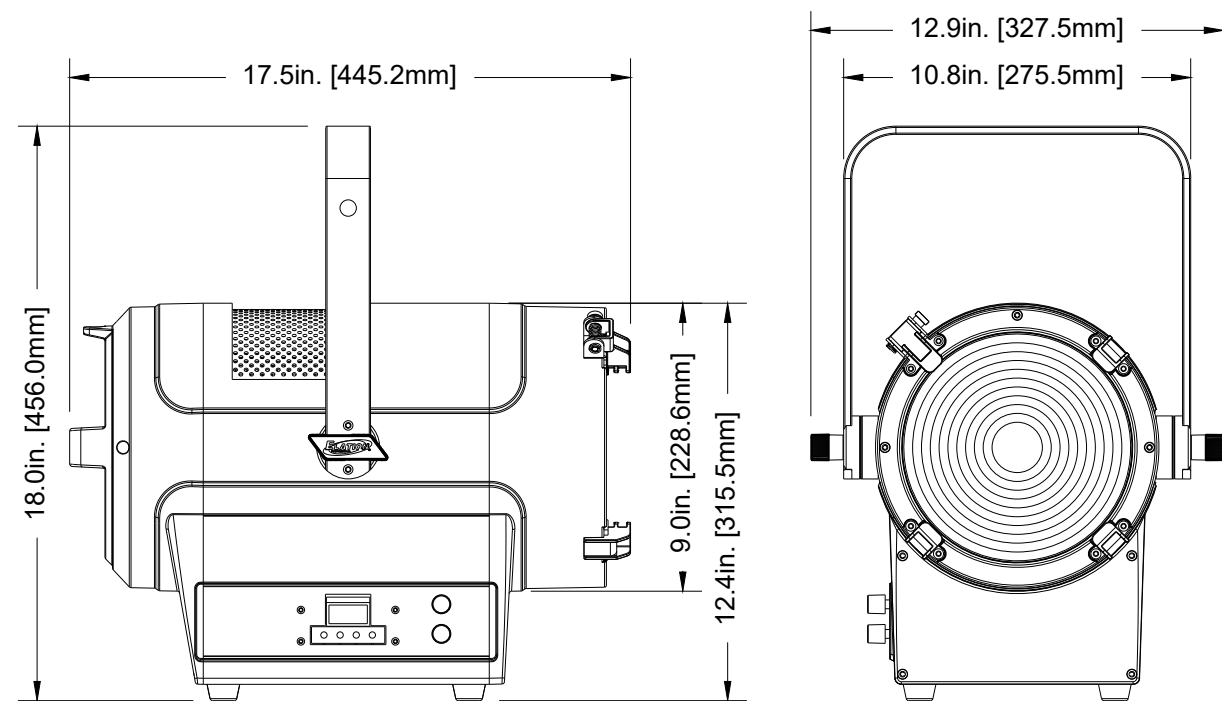

TITLE: <b>ELATION KL FRESNEL 8 CW</b>		DATE: <b>201001</b>	
SCALE: <b>NONE</b>	TOL: <b>±</b>	.XX(.X)    .XXX(.XX)	ANGLE: <b>-</b>